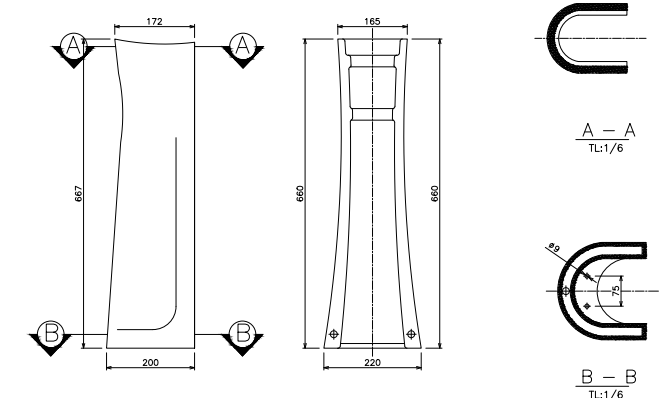

Hot cold faucet phi 37

Hot cold faucet phi 25

Lavabo - Wall Hanging  
**ASCL3044**

Lavabo - Long Leg  
**ASL008 - Longleg set**

**NEW**

Lavabo  
**ASL22**

**LIMITED QUANTITY**

**Lavabo - Short Leg  
RFT001AS**