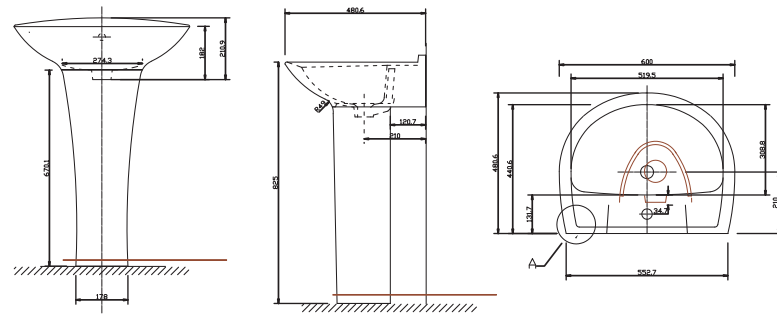

**Lavabo - Long Leg
RFT001ASL**

COMING SOON