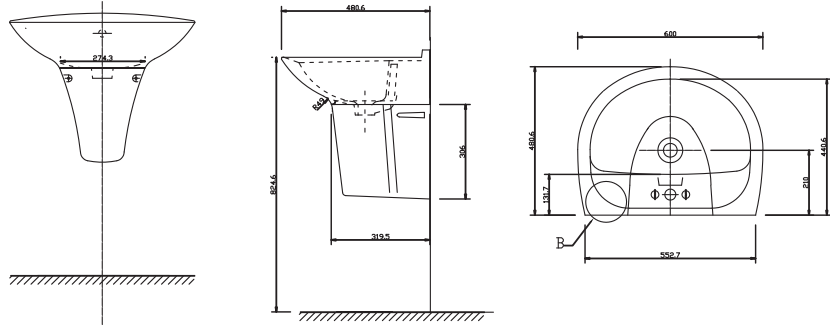

**Lavabo - Short Leg
RFT001AS**

COMING SOON