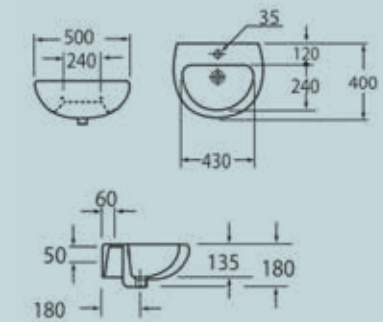

Hot cold faucet phi 37

Hot cold faucet phi 25

Lavabo - Wall Hanging  
**ASCL3044**

Lavabo - Long Leg  
**ASL008 - Longleg set**

**NEW**

Lavabo  
**ASL22**

**LIMITED QUANTITY**

**Lavabo - Short Leg  
RFT001AS**